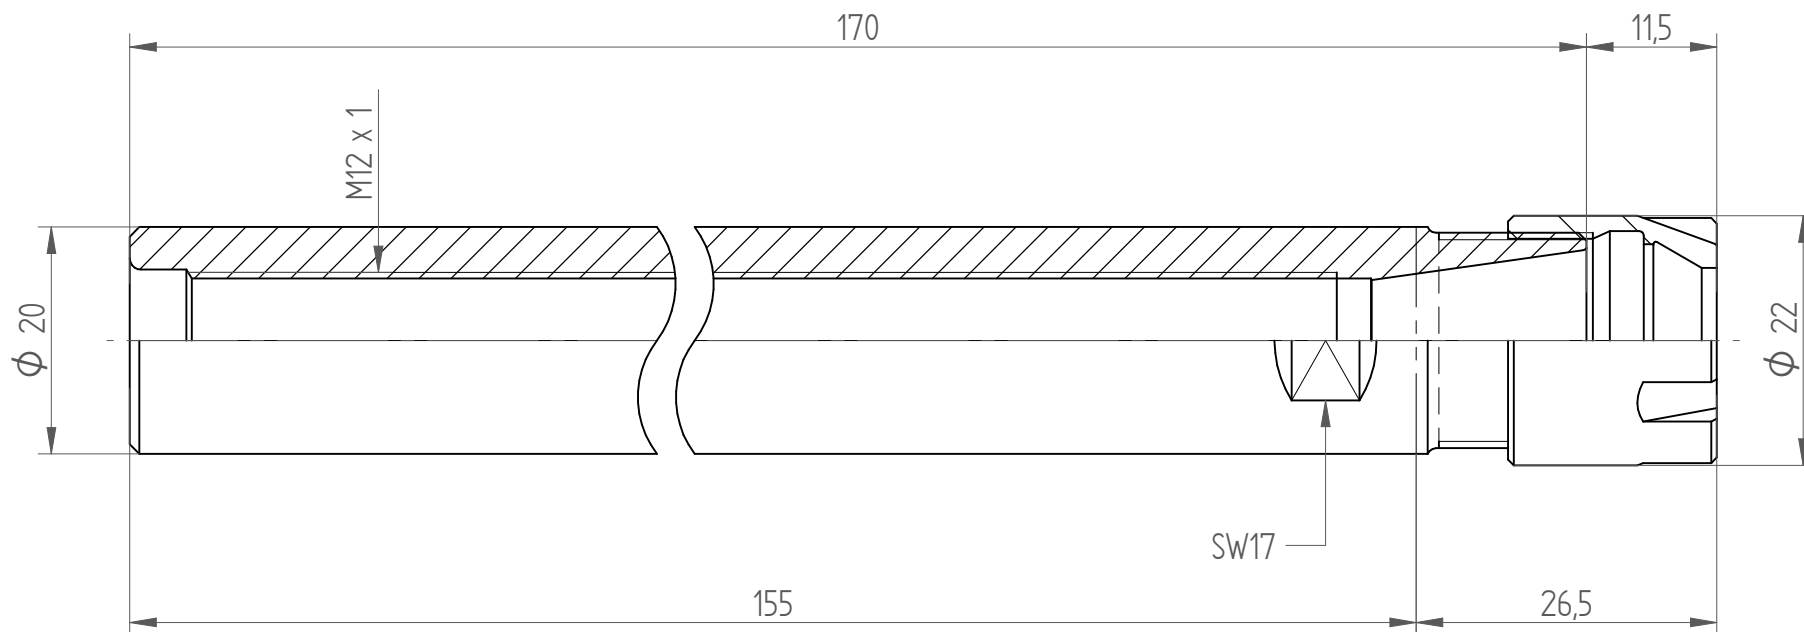

Swiss
Precision
Tools

REGO-FIX®

REGO-FIX AG
Obermattweg 60
4456 Tenniken / Switzerland

Phone +41 61 976 14 66
Fax +41 61 976 14 14
www.rego-fix.com

This is a non controlled copy. All information given herein are subject to change without notice

The information given herein has been carefully checked and is believed to be correct. REGO-FIX, however, assumes no responsibility or liability for any errors, inaccuracies or omissions that may appear in this drawing

This document is subject to copyright laws. No part of this document may be reproduced or transmitted in any form or any means, electronic or mechanic, for any purpose, without the express written permission of REGO-FIX

Type : CYL20x155_ER16M
Part No. : 262021690
Date : 11.02.2015
Scale : 1.5:1